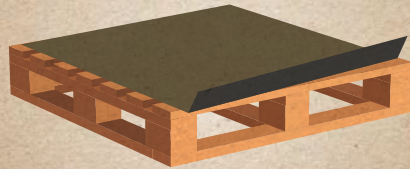

SOLUCIONES/TRANSPORTE

SLIP SHEETS

EL SLIP SHEET SE COLOCA ENTRE EL PALLET DE MADERA O PLÁSTICO Y LA MERCANCÍA. EN EL MOMENTO DE CARGAR EN CONTENEDOR, EN VEZ DE CARGAR LA MERCANCÍA CON EL PALLET, SE CARGA **CON EL SLIP SHEET, AHORRANDO EL COSTE DEL PALLET Y EL ESPACIO QUE OCUPA. PERMITE OCUPAR TODO EL ESPACIO DEL CONTENEDOR CON PRODUCTO, AHORRANDO EN TRANSPORTE.**

PARA UTILIZAR UN SLIP SHEET SÓLO SE NECESITA UN ACOPLER EN FORMA DE PINZA, QUE SE PUEDE PONER Y QUITAR EN CUALQUIER CARRETILLA ELEVADORA DE FORMA FÁCIL Y RÁPIDA. EL COSTE DE ADQUISICIÓN DEL ACOPLER SE AMORTIZA EN TAN SÓLO 25 CONTENEDORES.

SLIP SHEETS

SOLAPA

1000

10

1kg

15kg

COLOCACION PALLET OPCIONAL

← VISITA EL VÍDEO EN LA WEB

FABRICADOS CON PAPEL KRAFT, SON RESISTENTES A LA HUMEDAD, 100% RECICLABLES Y BIODEGRADABLES. POR TODAS SUS VENTAJAS, ES EL EMBALAJE PARA LA EXPORTACIÓN QUE MÁS ESTÁ CRECIENDO A NIVEL MUNDIAL. BEMECO PACK FABRICA SLIP SHEETS EN DIFERENTES CALIDADES Y TAMAÑOS, ADAPTÁNDOSE AL PESO Y LAS DIMENSIONES DEL PRODUCTO A TRANSPORTAR. **UN SLIP SHEET PUEDE AGUANTAR HASTA 3.000 KG.**